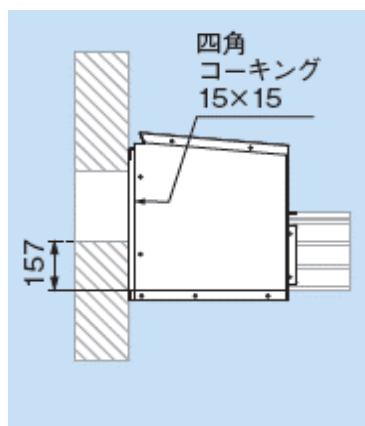

## RDチャンバーボックス CB-900H 仕様変更

ビル設備用配管化粧カバー スリムダクトRDシリーズの900Hサイズチャンバーボックスを仕様変更いたします。

300H/450H/600Hサイズのチャンバーボックスと同仕様とし、現行の900Hチャンバーボックス(7種類)は生産終了とさせていただきます。

### コード・型番・梱包・価格

コード	型番	梱包	標準単価
81660	CB-900H-A-ZA	1	63,700
81661	CB-900H-B-ZA	1	63,700
81662	CB-900H-C-ZA	1	63,700

### 仕様

- ・材質・・・高耐食溶融亜鉛めっき鋼板
- ・施工イメージ

《Aタイプ:正面取り出し》

《Bタイプ:下面取り出し(壁面)》

《Cタイプ:下面取り出し(浮かし)》