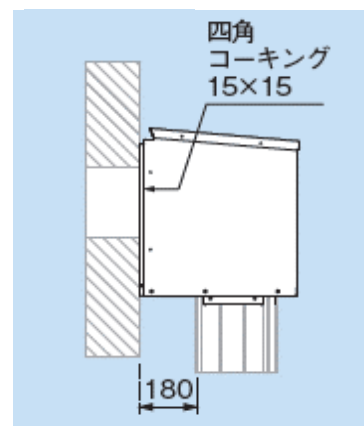

### 仕様

- ・材質・・・高耐食溶融亜鉛めっき鋼板
- ・施工イメージ

《Aタイプ:正面取り出し》

《Bタイプ:下面取り出し(壁面)》

《Cタイプ:下面取り出し(浮かし)》