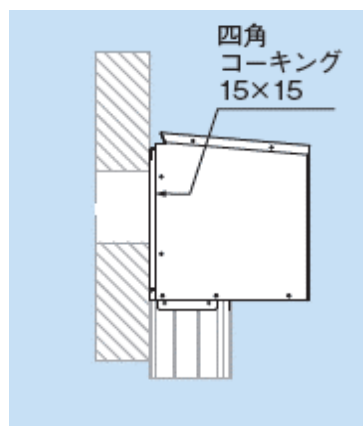

### コード・型番・梱包・価格

コード	型番	梱包	標準単価
81660	CB-900H-A-ZA	1	63,700
81661	CB-900H-B-ZA	1	63,700
81662	CB-900H-C-ZA	1	63,700

### 仕様

- ・材質・・・高耐食溶融亜鉛めっき鋼板
- ・施工イメージ

《Aタイプ:正面取り出し》

《Bタイプ:下面取り出し(壁面)》

《Cタイプ:下面取り出し(浮かし)》